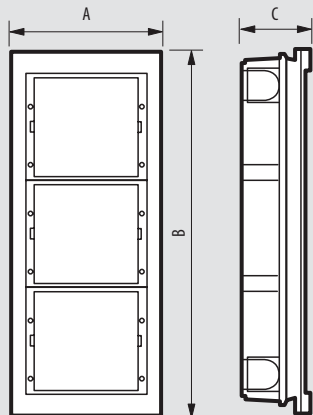

2-draadssysteem - afmetingen buitenposten Sfera New en Sfera Robur

2-draadssysteem - afmetingen buitenposten Sfera New en Sfera Robur

■ Sfera New Inbouwdozen

Afmetingen			
Ref.	A	B	C
350010	117	123	45
350020	117	214	45
350030	117	306	45

■ Sfera Robur Inbouwdozen antivandalisme

Afmetingen			
Ref.	A	B	C
350110	102	114	51
350120	102	206	51
350130	102	297	51

■ Sfera New en Sfera Robur Opbouwdozen met regenbescherming

Afmetingen			
Ref.	A	B	C
350611	151	151	82
350612	151	151	82
350613	151	151	82
350621	151	242	82
350622	151	242	82
350623	151	242	82
350631	151	334	82
350632	151	334	82
350633	151	334	82
350641	290	242	82
350642	290	242	82
350643	290	242	82
350661	290	334	82
350662	290	334	82
350663	290	334	82
350691	429	334	82
350692	429	334	82
350693	429	334	82

■ Sfera New Regenbescherming

Afmetingen			
Ref.	A	B	C
350511	151	151	51
350512	151	151	51
350513	151	151	51
350521	151	242	51
350522	151	242	51
350523	151	242	51
350531	151	334	51
350532	151	334	51
350533	151	334	51
350541	290	242	51
350442	290	242	51
350543	290	242	51
350661	290	334	51
350562	290	334	51
350563	290	334	51
350691	430	334	51
350592	430	334	51
350593	430	334	51