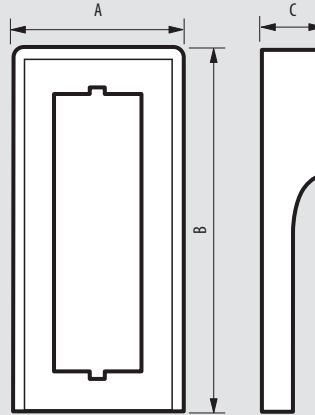

2-draadssysteem - afmetingen buitenposten Sfera New en Sfera Robur

2-draadssysteem - afmetingen buitenposten Sfera New en Sfera Robur

■ Sfera New Inbouwdozen

Afmetingen			
Ref.	A	B	C
350010	117	123	45
350020	117	214	45
350030	117	306	45

■ Sfera Robur Inbouwdozen antivandalisme

Afmetingen			
Ref.	A	B	C
350110	102	114	51
350120	102	206	51
350130	102	297	51

■ Sfera New en Sfera Robur Opbouwdozen met regenbescherming

Afmetingen			
Ref.	A	B	C
350611	151	151	82
350612	151	151	82
350613	151	151	82
350621	151	242	82
350622	151	242	82
350623	151	242	82
350631	151	334	82
350632	151	334	82
350633	151	334	82
350641	290	242	82
350642	290	242	82
350643	290	242	82
350661	290	334	82
350662	290	334	82
350663	290	334	82
350691	429	334	82
350692	429	334	82
350693	429	334	82

■ Sfera New Regenbescherming

Afmetingen			
Ref.	A	B	C
350511	151	151	51
350512	151	151	51
350513	151	151	51
350521	151	242	51
350522	151	242	51
350523	151	242	51
350531	151	334	51
350532	151	334	51
350533	151	334	51
350541	290	242	51
350442	290	242	51
350543	290	242	51
350661	290	334	51
350562	290	334	51
350563	290	334	51
350691	430	334	51
350592	430	334	51
350593	430	334	51