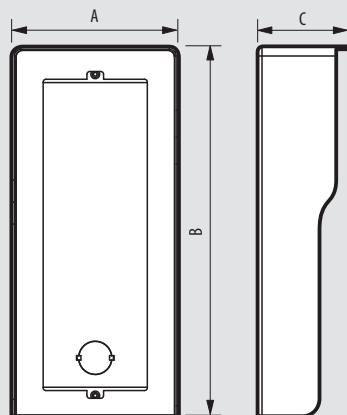

2-draadssysteem - afmetingen buitenposten Sfera New en Sfera Robur

2-draadssysteem - afmetingen buitenposten Sfera New en Sfera Robur

■ Sfera New Inbouwdozen

Afmetingen			
Ref.	A	B	C
350010	117	123	45
350020	117	214	45
350030	117	306	45

■ Sfera Robur Inbouwdozen antivandalisme

Afmetingen			
Ref.	A	B	C
350110	102	114	51
350120	102	206	51
350130	102	297	51

■ Sfera New en Sfera Robur Opbouwdozen met regenbescherming

Afmetingen			
Ref.	A	B	C
350611	151	151	82
350612	151	151	82
350613	151	151	82
350621	151	242	82
350622	151	242	82
350623	151	242	82
350631	151	334	82
350632	151	334	82
350633	151	334	82
350641	290	242	82
350642	290	242	82
350643	290	242	82
350661	290	334	82
350662	290	334	82
350663	290	334	82
350691	429	334	82
350692	429	334	82
350693	429	334	82

■ Sfera New Regenbescherming

Afmetingen			
Ref.	A	B	C
350511	151	151	51
350512	151	151	51
350513	151	151	51
350521	151	242	51
350522	151	242	51
350523	151	242	51
350531	151	334	51
350532	151	334	51
350533	151	334	51
350541	290	242	51
350442	290	242	51
350543	290	242	51
350661	290	334	51
350562	290	334	51
350563	290	334	51
350691	430	334	51
350592	430	334	51
350593	430	334	51