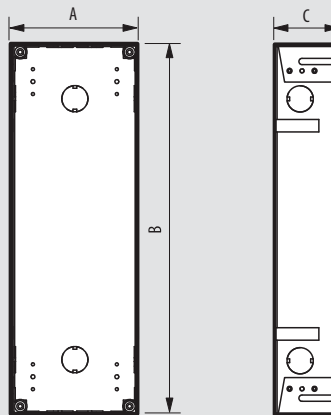

2-draadssysteem - afmetingen buitenposten Sfera New en Sfera Robur

2-draadssysteem - afmetingen buitenposten Sfera New en Sfera Robur

■ Sfera New Inbouwdozen

Afmetingen			
Ref.	A	B	C
350010	117	123	45
350020	117	214	45
350030	117	306	45

■ Sfera Robur Inbouwdozen antivandalisme

Afmetingen			
Ref.	A	B	C
350110	102	114	51
350120	102	206	51
350130	102	297	51

■ Sfera New en Sfera Robur Opbouwdozen met regenbescherming

Afmetingen			
Ref.	A	B	C
350611	151	151	82
350612	151	151	82
350613	151	151	82
350621	151	242	82
350622	151	242	82
350623	151	242	82
350631	151	334	82
350632	151	334	82
350633	151	334	82
350641	290	242	82
350642	290	242	82
350643	290	242	82
350661	290	334	82
350662	290	334	82
350663	290	334	82
350691	429	334	82
350692	429	334	82
350693	429	334	82

■ Sfera New Regenbescherming

Afmetingen			
Ref.	A	B	C
350511	151	151	51
350512	151	151	51
350513	151	151	51
350521	151	242	51
350522	151	242	51
350523	151	242	51
350531	151	334	51
350532	151	334	51
350533	151	334	51
350541	290	242	51
350442	290	242	51
350543	290	242	51
350661	290	334	51
350562	290	334	51
350563	290	334	51
350691	430	334	51
350592	430	334	51
350593	430	334	51