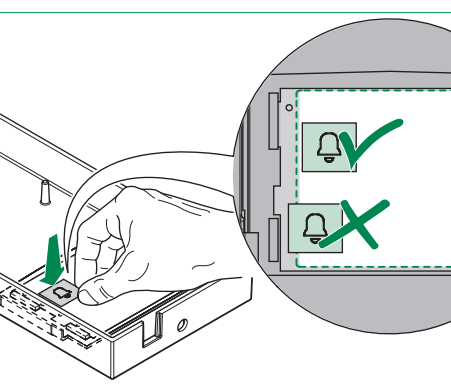

**IT**MANUALE  
TECNICO**EN**TECHNICAL  
MANUAL**FR**MANUEL  
TECHNIQUE**NL**TECHNISCHE  
HANDLEIDING**DE**TECHNISCHES  
HANDBUCH**ES**MANUAL  
TÉCNICO**PT**MANUAL  
TÉCNICO

Integrazione manuale tecnico Art. 4893  
 Supplementary information - technical manual for Art. 4893  
 Addenda au manuel technique Art. 4893  
 Integratie technische handleiding Art. 4893  
 Ergänzung zum technischen Handbuch Art. 4893  
 Integración del manual técnico Art. 4893  
 Integração manual técnico Art. 4893

Comelit®  
Passion. Technology. Design.

- (IT) Applicazione etichette opzionali per identificazione pulsanti (DE) Installation zusätzlicher Schilder zur Kennzeichnung der Tasten  
 (EN) Insertion of optional labels for button identification (ES) Aplicación de etiquetas opcionales para identificar los pulsadores  
 (FR) Montage des étiquettes en option pour l'identification des boutons (PT) Colocação de etiquetas opcionais para a identificação de botões  
 (NL) Optioneel aanbrengen van etiketten ter indicatie van de drukknoppen