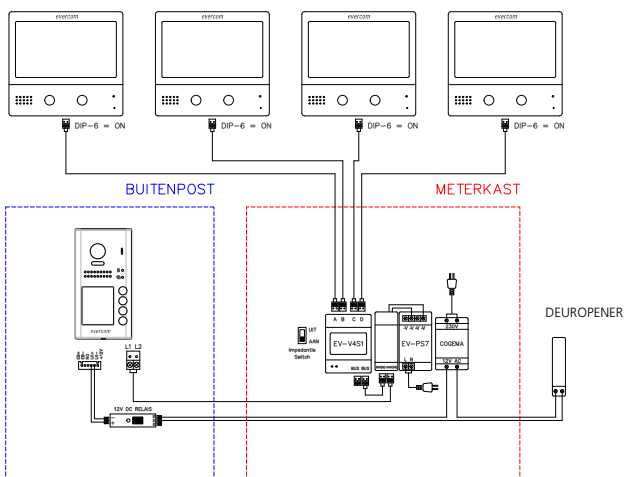

Meerdere stijgleidingen