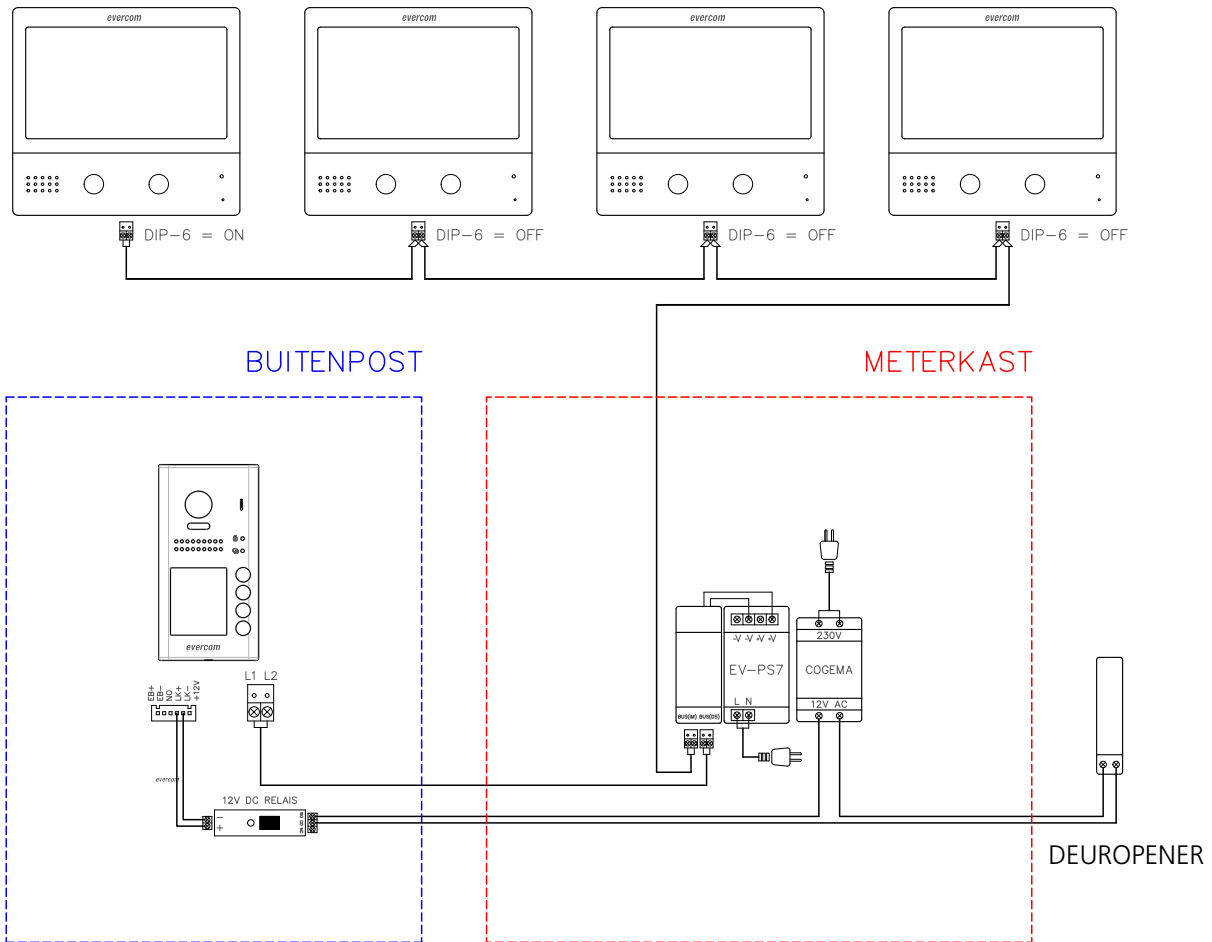

Gemakkelijke installatie

Doorlussen op monitor