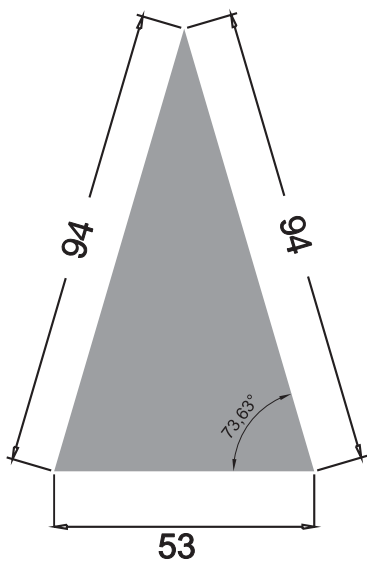

### Schuin frame

DP18 adapter

Het DPOK deurbelpaneel wordt gemonteerd op de DP18 adapter met een hoek van circa 30 graden. Hierdoor is de camera beter geïdentificeerd en bezoeker beter in beeld.