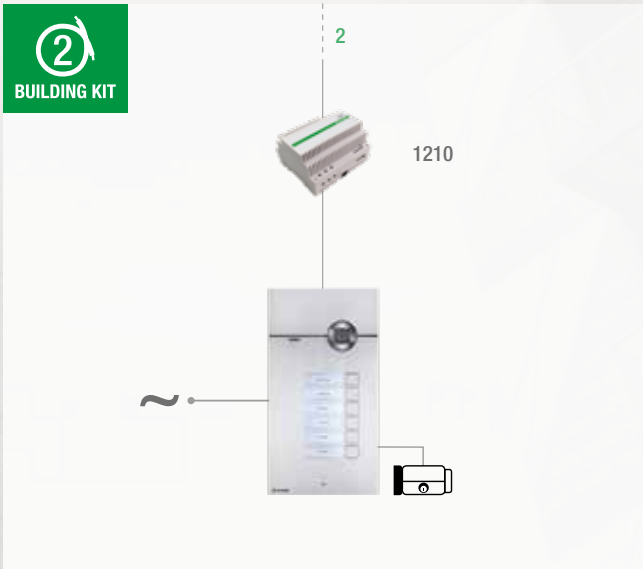

Building oplossing.