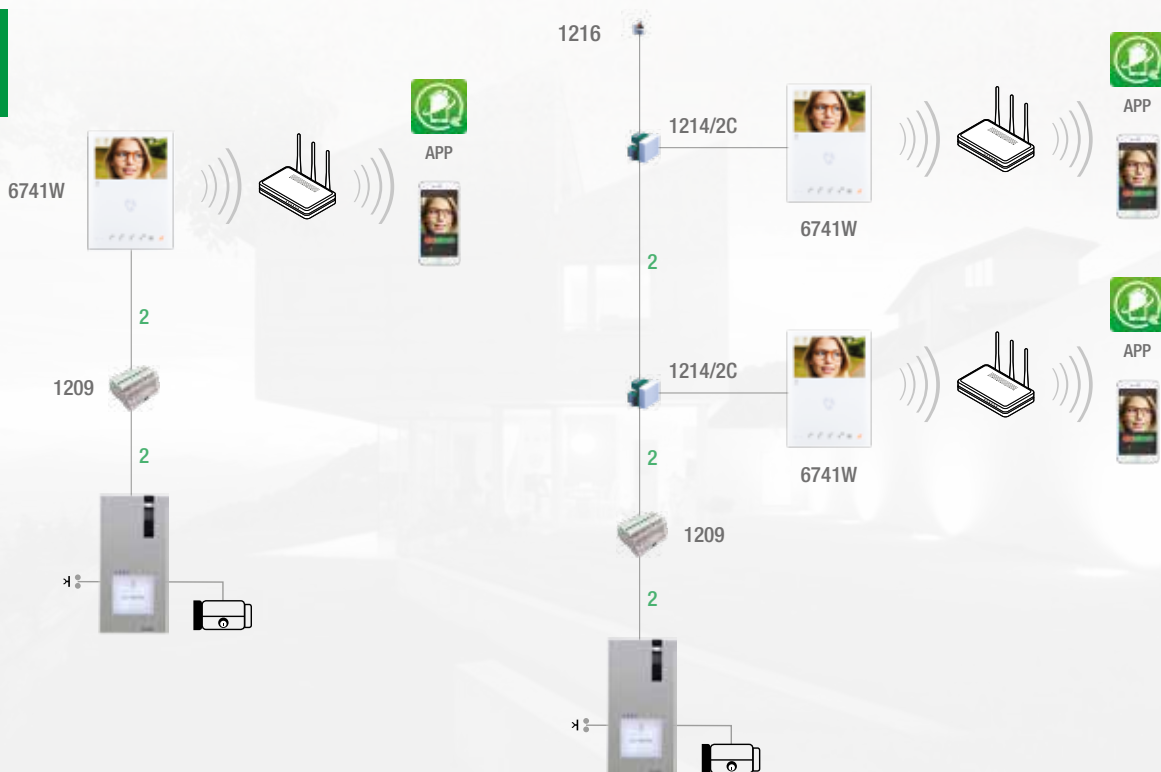

# Building oplossing.

# Kit oplossing.

Art. 8451V

\*Smartphone niet inbegrepen.

- ONTVANG DE OPROEPEN VAN DE DEURINTERCOM OP SMARTPHONE/TABLET
- PLUG & PLAY KIT, P2P
- VERBINDING TUSSEN SMARTPHONE EN MONITOR IN ENKELE EENVOUDIGE STAPPEN
- DEURSTATION IK08 EN IP54

ART.	BESCHRIJVING	AANTAL
4893M	QUADRA DEURSTATION MET DRUKKNOPPEN. 2 DRAADS	1
6741W	MINI HANDSFREE MONITOR WIFI, SBTOP	1
1209	VOEDINGSEENHEID VIDEO-KIT 2 DRAADS	1
1216	AFSLUITBLOKJE VOOR SIMPLEBUS/KIT	1