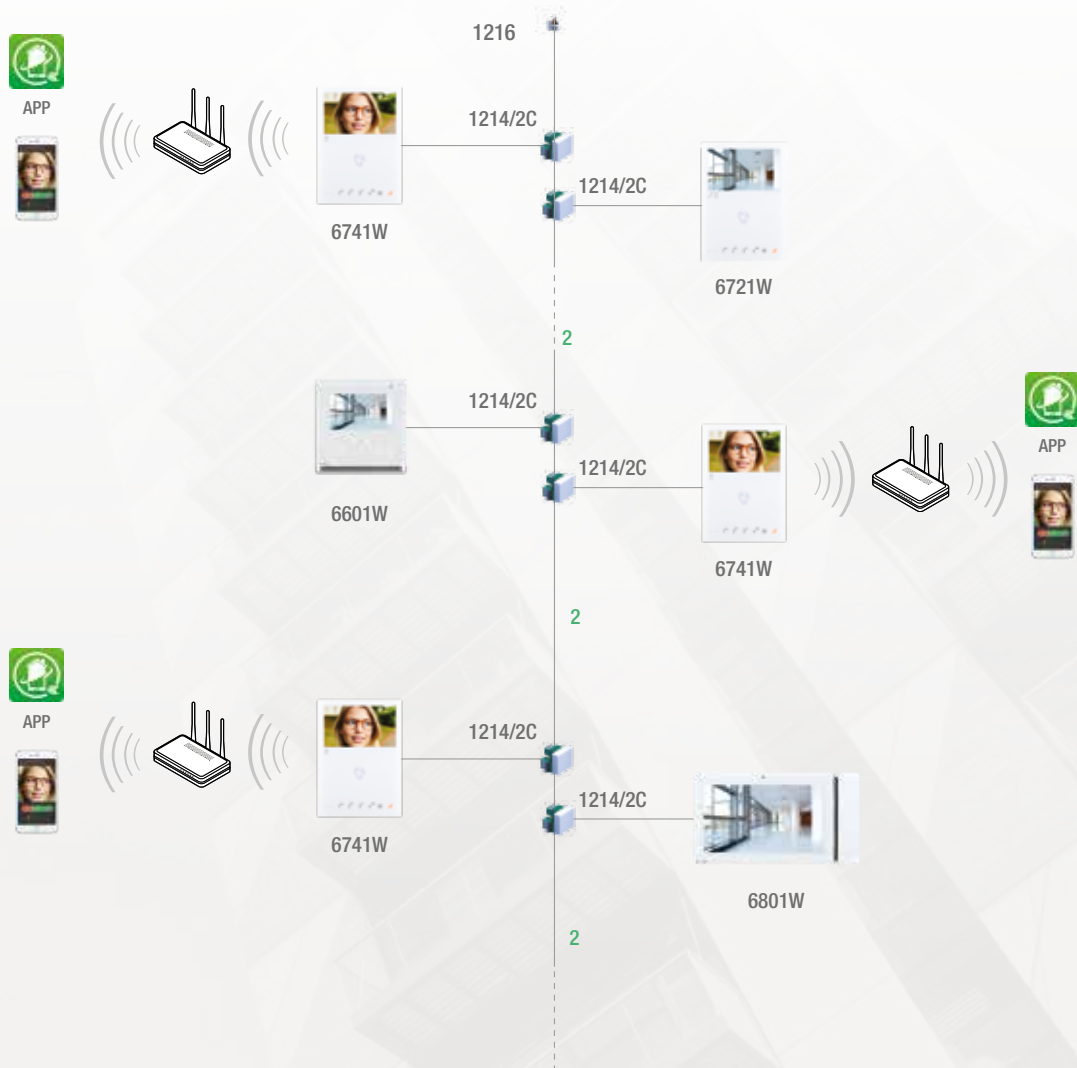

## COMPATIBILITEIT

Audio/videosysteem Simplebus Top	Ja
----------------------------------	----

# Building oplossing.

# Kit oplossing.

Art. 8451V

\*Smartphone niet inbegrepen.

- ONTVANG DE OPROEPEN VAN DE DEURINTERCOM OP SMARTPHONE/TABLET
- PLUG & PLAY KIT, P2P
- VERBINDING TUSSEN SMARTPHONE EN MONITOR IN ENKELE EENVOUDIGE STAPPEN
- DEURSTATION IK08 EN IP54