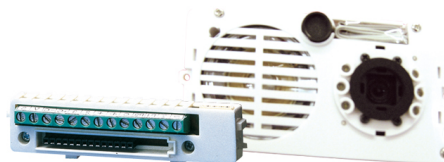

Z/W A/V-UNIT VOOR SIMPLEBUS-SYSTEEM EN
POWERCOM-PANEEL

Audio-video unit met simplebus systeem met aansluitblok compleet met pin-hole CCD 1/4' zwart-wit camera, te richten vanaf de voorzijde, en led verlichting. Compleet met luidspreker unit met dubbele versterker, waterdichte luidspreker en electret microfoon, de twee volumes van de microfoon en de luidspreker kunnen aan de voorkant geregeld worden. Aan te brengen in de modulen art 3320/0, 3320/1 en 3320/2. Afmetingen: 102x55x35 mm

**Compatibility**

Simplebus 2 system:	Ja
---------------------	----

Kenmerken van de audio/video

Type sensor:	1/4" CCD
Signaal/ruis verhouding (dB):	48
Kijkhoek op 3 assen (°):	D:80,27 H:67,07 V:47,37
Camerapixels (H x V):	500x582
Horizontale resolutie (TVL):	350
Audiosysteem:	Geen
Audio/videosysteem:	Ja
Video-uitgang:	1 / 75 PAL

Functies - Instellingen

Functie deuropenknop:	Ja
Volumeregeling luidspreker:	Ja
Volumeregeling microfoon:	Ja

Technische eigenschappen

Temperatuurbereik (°C):	-25 / 55
Gevoeligheid (lux):	0,5
Type camera:	B/W

Elektrische eigenschappen

Maximaal stroomverbruik (mA):	300
-------------------------------	-----

Algemene info

EAN product code:	'8023903118650
-------------------	----------------

DATA SHEET

Intrastat-code:	85176910
Signaal/ruis verhouding dB:	48
Hoogte product (mm):	55
Breedte product (mm):	102
Diepte product (mm):	35