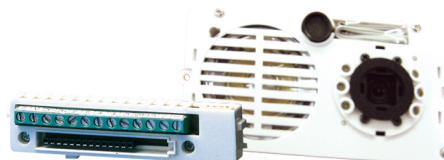

## AUDIO/VIDEOSYSTEEM SIMPLEBUS MET KLEURENCAMERA VOOR IKALL

Audio/videosysteem met Simplebus Color-bekabeling en klemmenstrook. Voorzien van 1/4"-groothoekcamera met kleuren-CCD, instelling vanaf de voorzijde en LED-verlichting. Inclusief klemmenstrook, digitale spraaksturing met echo-onderdrukking, waterdichte luidspreker, elektret-microfoon en volumeregeling van de luidspreker vanaf de voorzijde. Compleet met microprocessor en dipswitch met 8 posities voor het programmeren van de beldrukkers. Akoestische en visuele signaleringen voor de diverse programmeerbare functies. Voeding 33 V DC d.m.v. speciale voedingseenheid (art. 1595). Ingebouwde elektronische deuropeningsfunctie (3A) met extra C-, NC- en NO-relaiscontacten van 10 A. Te monteren in de modules 33410, 33411 en 33412. Afmetingen: 102 x 55 x 38 mm. Compatibel met alle SBTOP-functies en -producten. 120.000 oproeppadressen programmeerbaar. Deuropener met timer en signalering 'deur open'.

### Compatibility

Simplebus Top system:	Ja
Simplebus Color system:	Ja
Simplebus 2 system:	Ja

### Kenmerken van de audio/video

Type sensor:	1/4" CCD
Signaal/ruis verhouding (dB):	48
Kijkhoek op 3 assen (°):	D:86,30
Camerapixels (H x V):	500x582
Horizontale resolutie (TVL):	420
Audiosysteem:	Geen
Audio/videosysteem:	Ja
Video-uitgang:	1 / 75 PAL