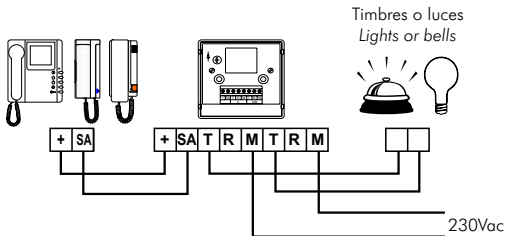

+(34) 934 800 696

+(34) 609 807 631

golmar@golmar.es

T190

rev.0102

Sonerías adicionales
y unidades de relé

*Auxiliary calling
and relay units*

manual de instalación
instructions manual

Golmar se reserva el derecho a cualquier modificación sin previo aviso.
Golmar reserves the right to make any modifications without prior notice.