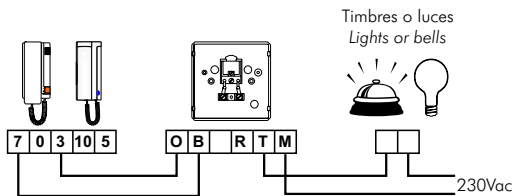

UNIDAD DE RELÉ R-3

R-3 RELAY UNIT

UNIDAD DE RELÉ SAR-90

SAR-90 RELAY UNIT