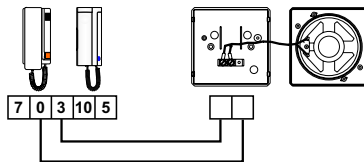

MODELOS Y APLICACIÓN

MODELS AND SCOPE

Sonerías auxiliares

Auxiliary calling units

S-4	T-810, T-810R, T-910, T-910R
S-8	Xic-90, T-800, T-900
SAV-90	T-840, T-940 Plus, Shiner-90, Shiner Plus

Unidades de relé

Relay units

R-3	T-810, T-810R, T-910, T-910R
SAR-90	T-840, T-940 Plus, Shiner-90, Shiner Plus

SONERÍA AUXILIAR S-4

S-4 AUXILIARY CALLING UNIT

SONERÍA AUXILIAR S-8

S-8 AUXILIARY CALLING UNIT

SONERÍA AUXILIAR SAV-90

SAV-90 AUXILIARY CALLING UNIT

Selección del volumen de llamada mediante CN2.
Setting the call volume with CN2 jumper.

Máximo/Maximum.

Medio/Medium.

Mínimo/Minimum.